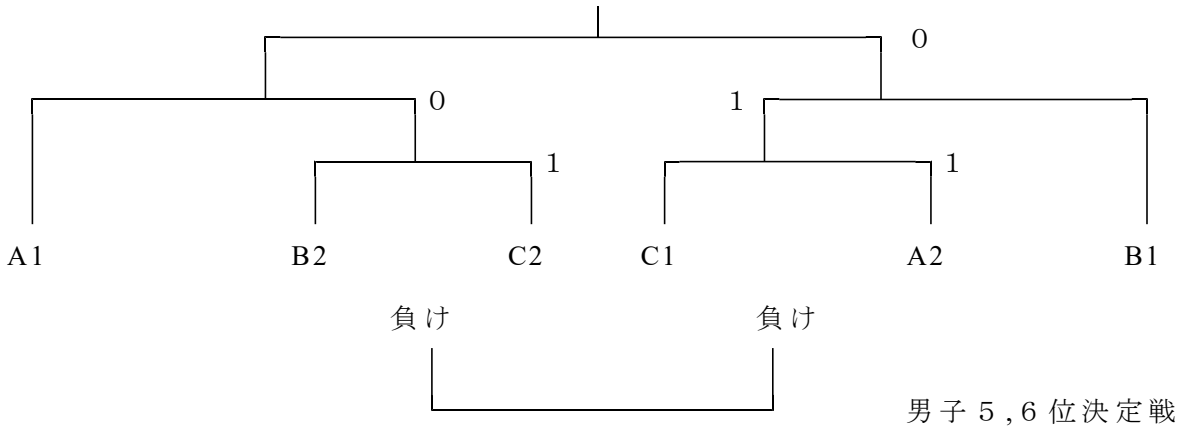

第65回呉地区高等学校新人卓球大会 (男子)
 兼第47回全国選抜高等学校卓球大会呉地区予選
 兼第65回広島県高等学校新人卓球大会呉地区予選

令和元年10月26日(土) 9:00～
 呉市昭和支所体育館

○男子学校対抗 県新人出場枠A級2 B級4
 ☆予選リーグ

A組

	武	港	宮	勝敗	順位
① 武田					
② 呉港					
③ 呉宮原					

B組

	青	広	黒	勝敗	順位
① 呉青山					
② 広					
③ 黒瀬					

C組

	三	専	商	勝敗	順位
① 呉三津田					
② 呉高専					
③ 呉商業					

男子試合順序

3 チームリーグ 1 試合目②-③ 2 試合目①-③ 3 試合目①-②

☆男子1～6位決定トーナメント

男子3,4位決定戦

男子5,6位決定戦

男子7位決定戦

6 チームリーグ

1 試合目	①－⑥	②－⑤	③－④
2 試合目	①－⑤	②－③	④－⑥
3 試合目	①－④	②－⑥	③－⑤
4 試合目	①－③	②－④	⑤－⑥
5 試合目	①－②	③－⑥	④－⑤

女子順位 1位 2位 3位 4位

5位 6位