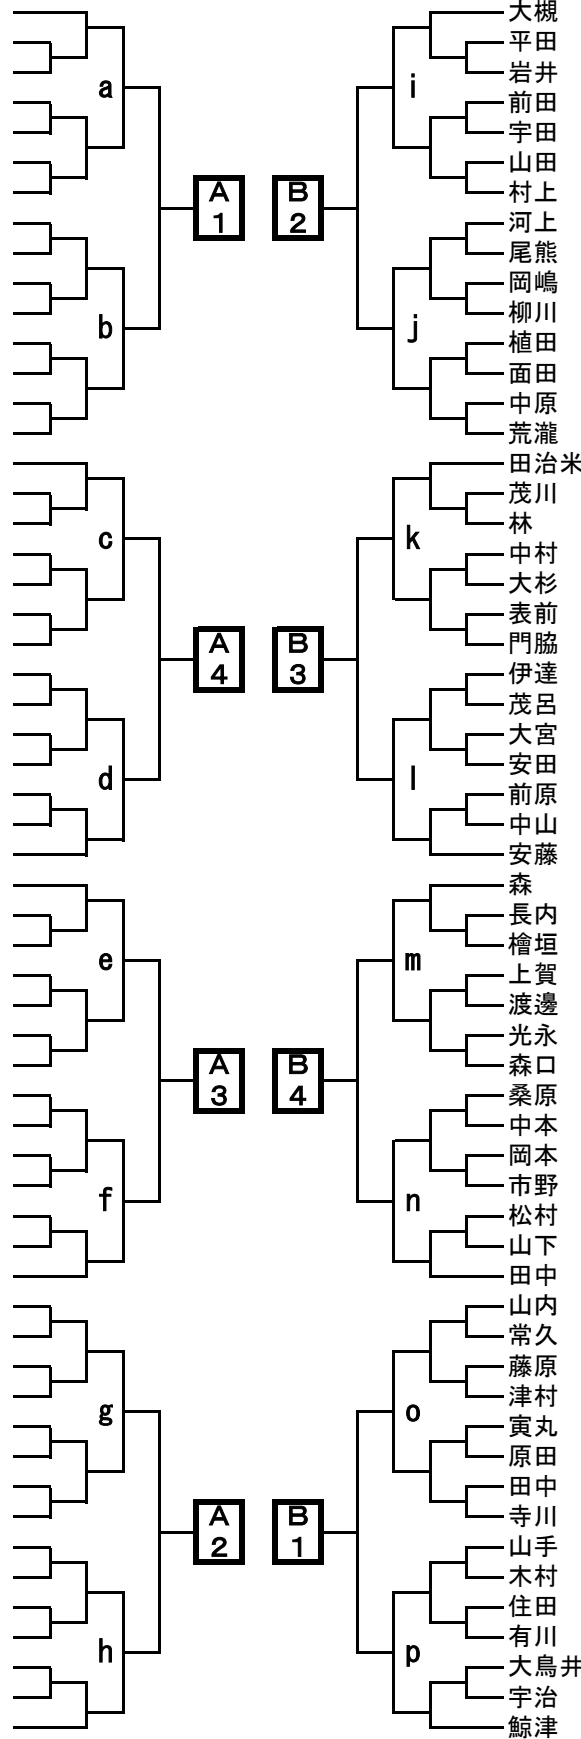

第68回広島県高校卓球選手権大会兼中国・全国大会県予選
令和元年5月11-12日
広島市安佐北区SC

女子ダブルス

第68回広島県高校卓球選手権大会兼中国・全国大会県予選
 令和元年5月11-12日
 広島市安佐北区SC

女子シングルス

- 1 泉田 広島：進徳女子
- 2 野田 山：神辺
- 3 坂下 広島：女学院
- 4 有川 広島：広島商
- 5 國清 呉：広
- 6 松浦 広島：安田女子
- 7 大内 福山：近大附福山
- 8 藤原 呉：武田
- 9 中埜 広島：高陽東
- 10 渡部 尾三：忠海
- 11 安森 広島：祇園北
- 12 田中 尾三：三原
- 13 二宮 広島：工大高
- 14 保田 三次：庄原格致
- 15 山根 広島：進徳女子
- 16 金本 広島：進徳女子
- 17 今田 広島：賀茂
- 18 沖谷 呉：清水ヶ丘
- 19 岡本 福山：戸手
- 20 青木 広島：比治山
- 21 川本 広島：広島商
- 22 笹長 三次：三次
- 23 中山 福山：近大附福山
- 24 藤井 広島：廿日市
- 25 岩本 広島：広島市商
- 26 二瓶 広島：瀬戸内
- 27 高野 福山：福山誠之館
- 28 三木 尾三：尾道北
- 29 山下 広島：進徳女子
- 30 立川 広島：進徳女子
- 31 樽谷 福山：市立福山
- 32 上原 広島：廿日市
- 33 池脇 福山：府中東
- 34 川口 広島：山陽
- 35 山根 広島：工大高
- 36 平丸 尾三：三原
- 37 森岡 広島：広島商
- 38 折重 三次：三次
- 39 栗栖 尾三：広島商船
- 40 門田 広島：国泰寺
- 41 大貫 呉：武田
- 42 中川 広島：基町
- 43 井岡 広島：進徳女子
- 44 福武 広島：祇園北
- 45 小畑 福山：福山明王台
- 46 海渡 三次：庄原格致
- 47 村上 広島：舟入
- 48 貝原 福山：大門
- 49 寺嶋 広島：広島商
- 50 大江 広島：女学院
- 51 高野 呉：呉青山
- 52 永井 呉：清水ヶ丘
- 53 宮川 広島：廿日市
- 54 安井 福山：近大附福山
- 55 浦 広島：広島商
- 56 杉原 広島：安古市
- 57 井場 尾三：総合技術
- 58 大西 広島：進徳女子