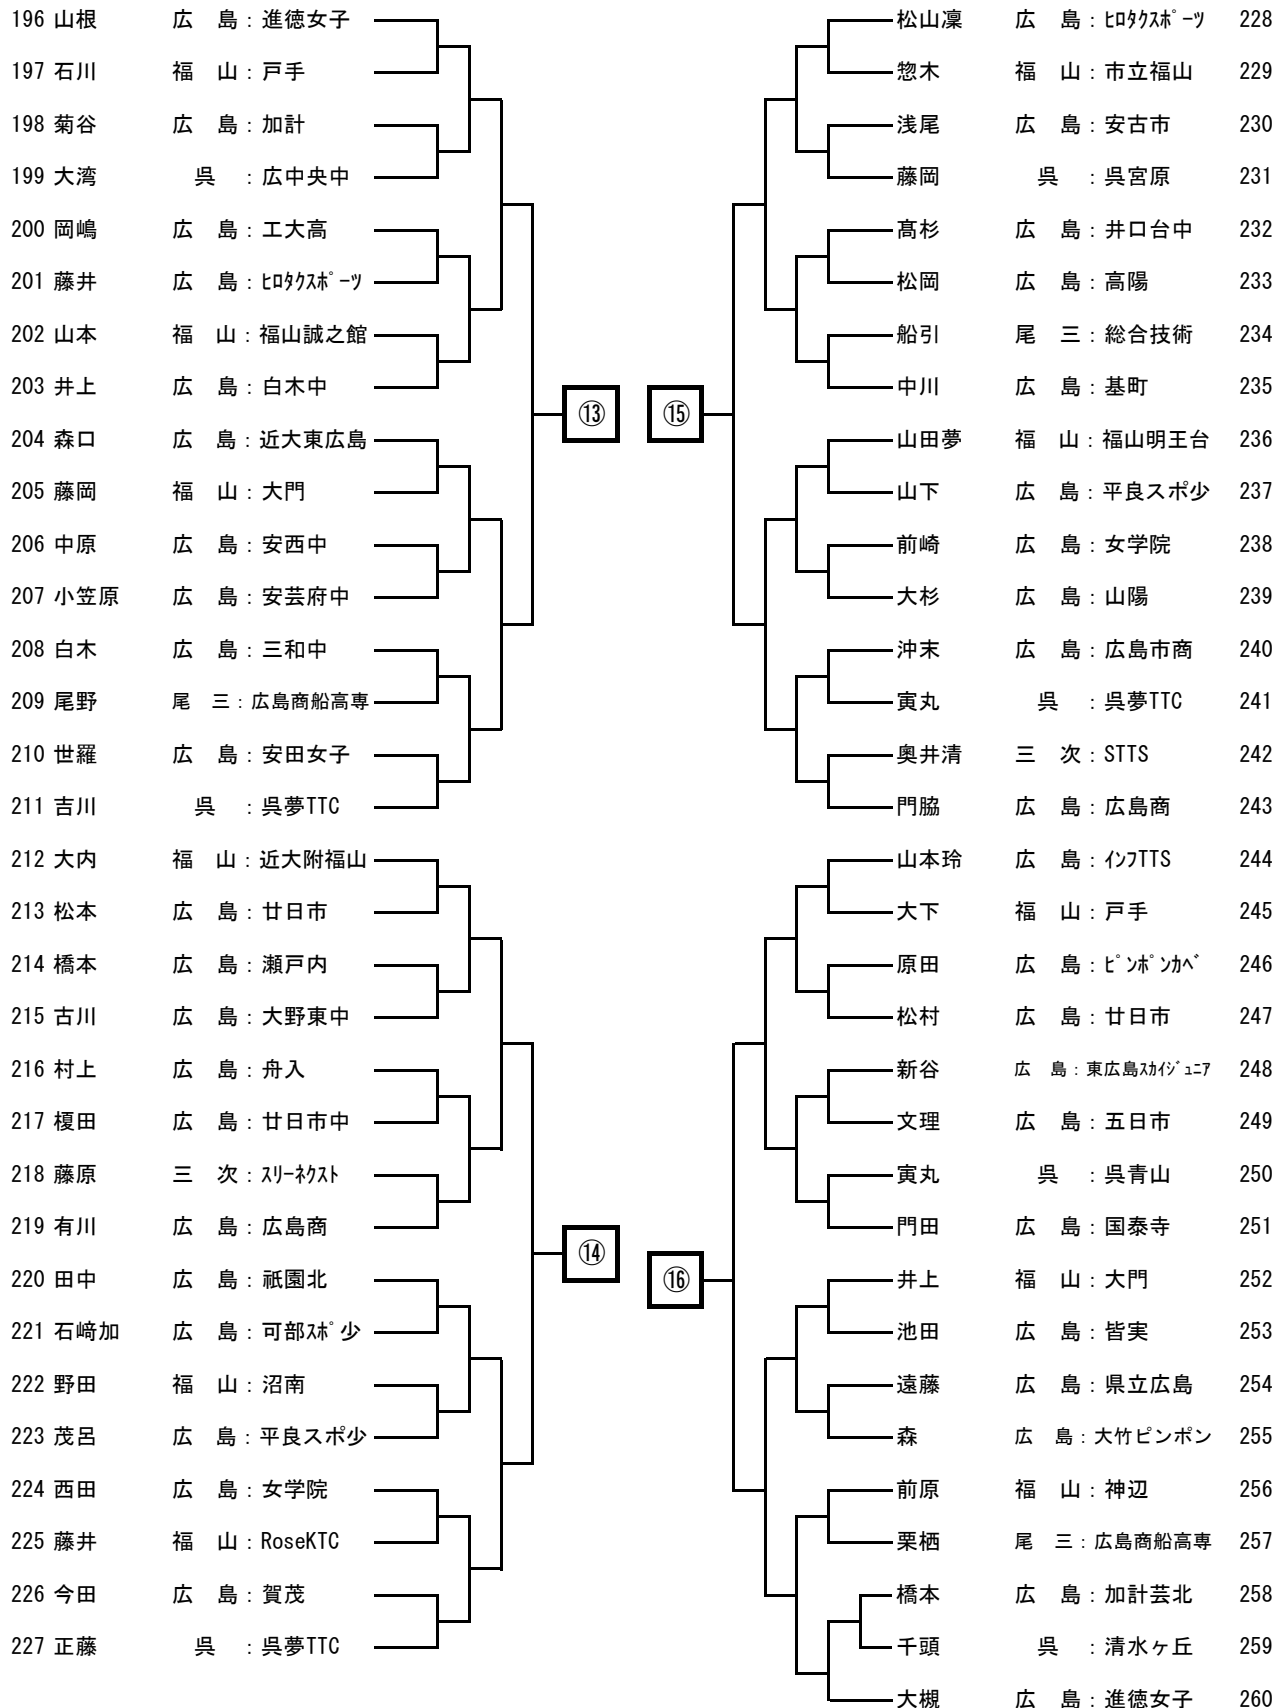

女子シングルス (1)

1 大西	広島：進徳女子		桑原	三次：STTS	34
2 山田彩	福山：福山明王台		三木	広島：皆実	35
3 野村	広島：安芸府中		大平	広島：基町	36
4 進藤	広島：賀茂		海部	呉：清水ヶ丘	37
5 向井	呉：呉夢TTC		粥川	広島：高陽	38
6 谷口	広島：大野東中		大橋	広島：白木中	39
7 渡邊	広島：五日市		中山	広島：安田女子	40
8 齊藤	広島：女学院		安井	福山：近大附福山	41
9 田邊	三次：スリー初社		甲田	広島：ヒロックススポーツ	42
10 高野	呉：呉青山		外谷	福山：府中	43
11 中原	広島：安古市		福島	広島：女学院	44
12 石崎麻	広島：可部スプ少		堀家	広島：広島市商	45
13 世並	広島：廿日市		川口	広島：山陽	46
14 井場	尾三：総合技術		林	呉：武田	47
15 畑	広島：黒学クラブ		佐藤	福山：大門	48
16 川上	福山：福山明王台		浦	広島：広島商	49
17 前川	広島：ソフTTS		秋田若	呉：呉夢TTC	50
18 森岡	広島：広島商		廣江	広島：安古市	51
19 村田	呉：呉宮原		森岡	広島：廿日市中	52
20 岩井	広島：国泰寺		藤井	広島：廿日市	53
21 迫中	尾三：総合技術		志真	広島：女学院	54
22 吉富	広島：舟入		志藤	広島：平良スポ少	55
23 坂田夏	広島：ヒロックススポーツ		藤井	広島：祇園北	56
24 清水	広島：可部		端野	福山：ぱらの町	57
25 貝原	福山：大門		門脇	広島：井口台中	58
26 光永	広島：祇園北		村上	福山：市立福山	59
27 貞谷	福山：戸手		中埜	広島：高陽東	60
28 菅	広島：近大東広島		安井	広島：修大協創	61
29 河野美	広島：白木中		増見	広島：安西中	62
30 高野	福山：福山誠之館		佐藤	福山：戸手	63
31 竹川	広島：安西中		前沖	尾三：広島商船高専	64
32 松浦	広島：工大高		山下	広島：進徳女子	65
33 中口	広島：東広島カレッジ				

女子シングルス (2)

女子シングルス (3)

女子シングルス (4)

令和元年度全日本卓球選手権大会(ジュニアの部)広島県予選<2次予選>

令和元年9月8日(日)広島市中区スポーツセンター

男子予選リーグ ※各リーグ2位までが決勝トーナメントに進出

A リーグ		①	④	③	②	得点	率	順位
1	①	/	-	-	-			
2	④	-	/	-	-			
3	③	-	-	/	-			
4	②	-	-	-	/			

リーグの試合順は各リーグとも 第1試合 1-4 2-3 第2試合 1-3 2-4 第3試合 1-2 3-4 とする。
 ※ただし、所属が同じ選手の対戦がある場合は、その試合を優先して行う。

男子決勝トーナメント

5~8位決定戦

3位決定戦

男子代表

1 位 _____
 2 位 _____
 3 位 _____

令和元年度全日本卓球選手権大会(ジュニアの部)広島県予選<2次予選>

令和元年9月8日(日)広島市中区スポーツセンター