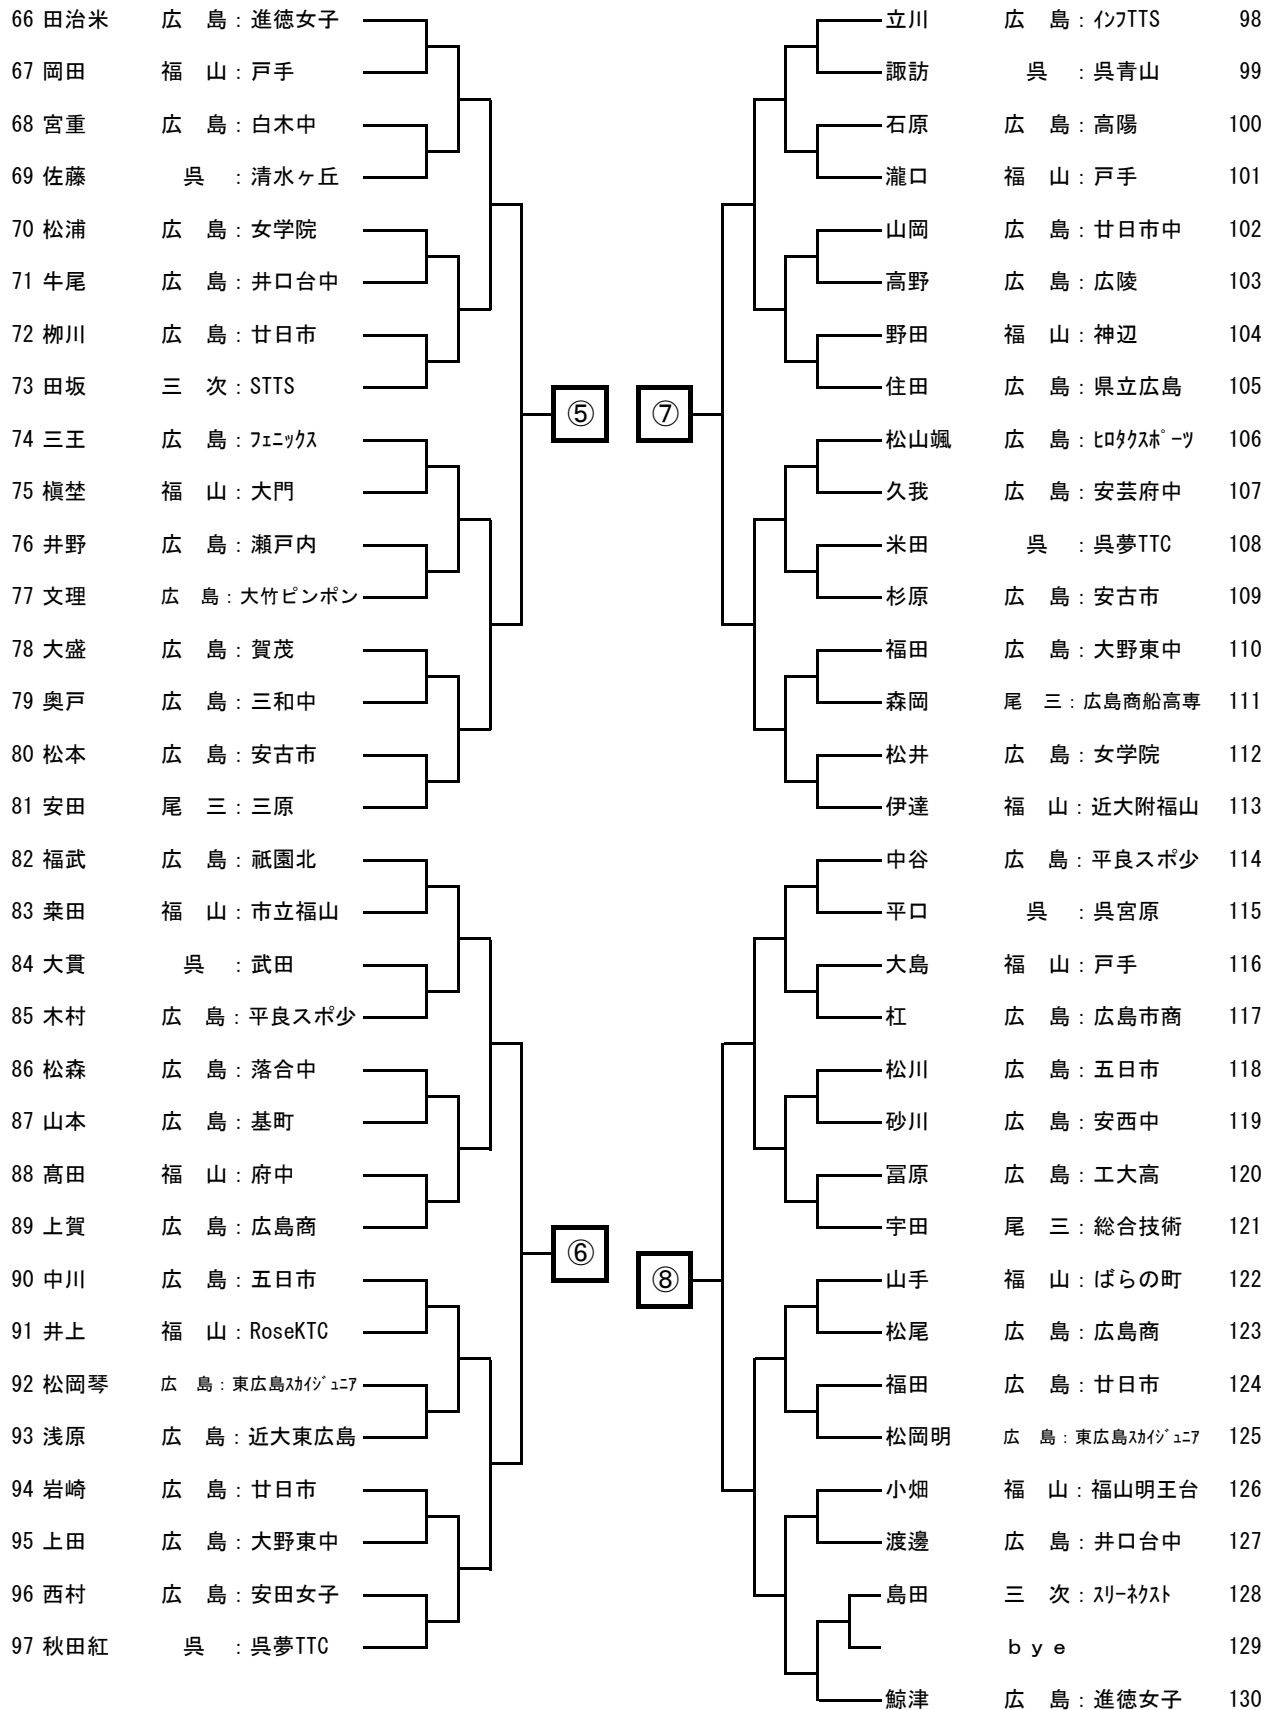

女子シングルス (2)