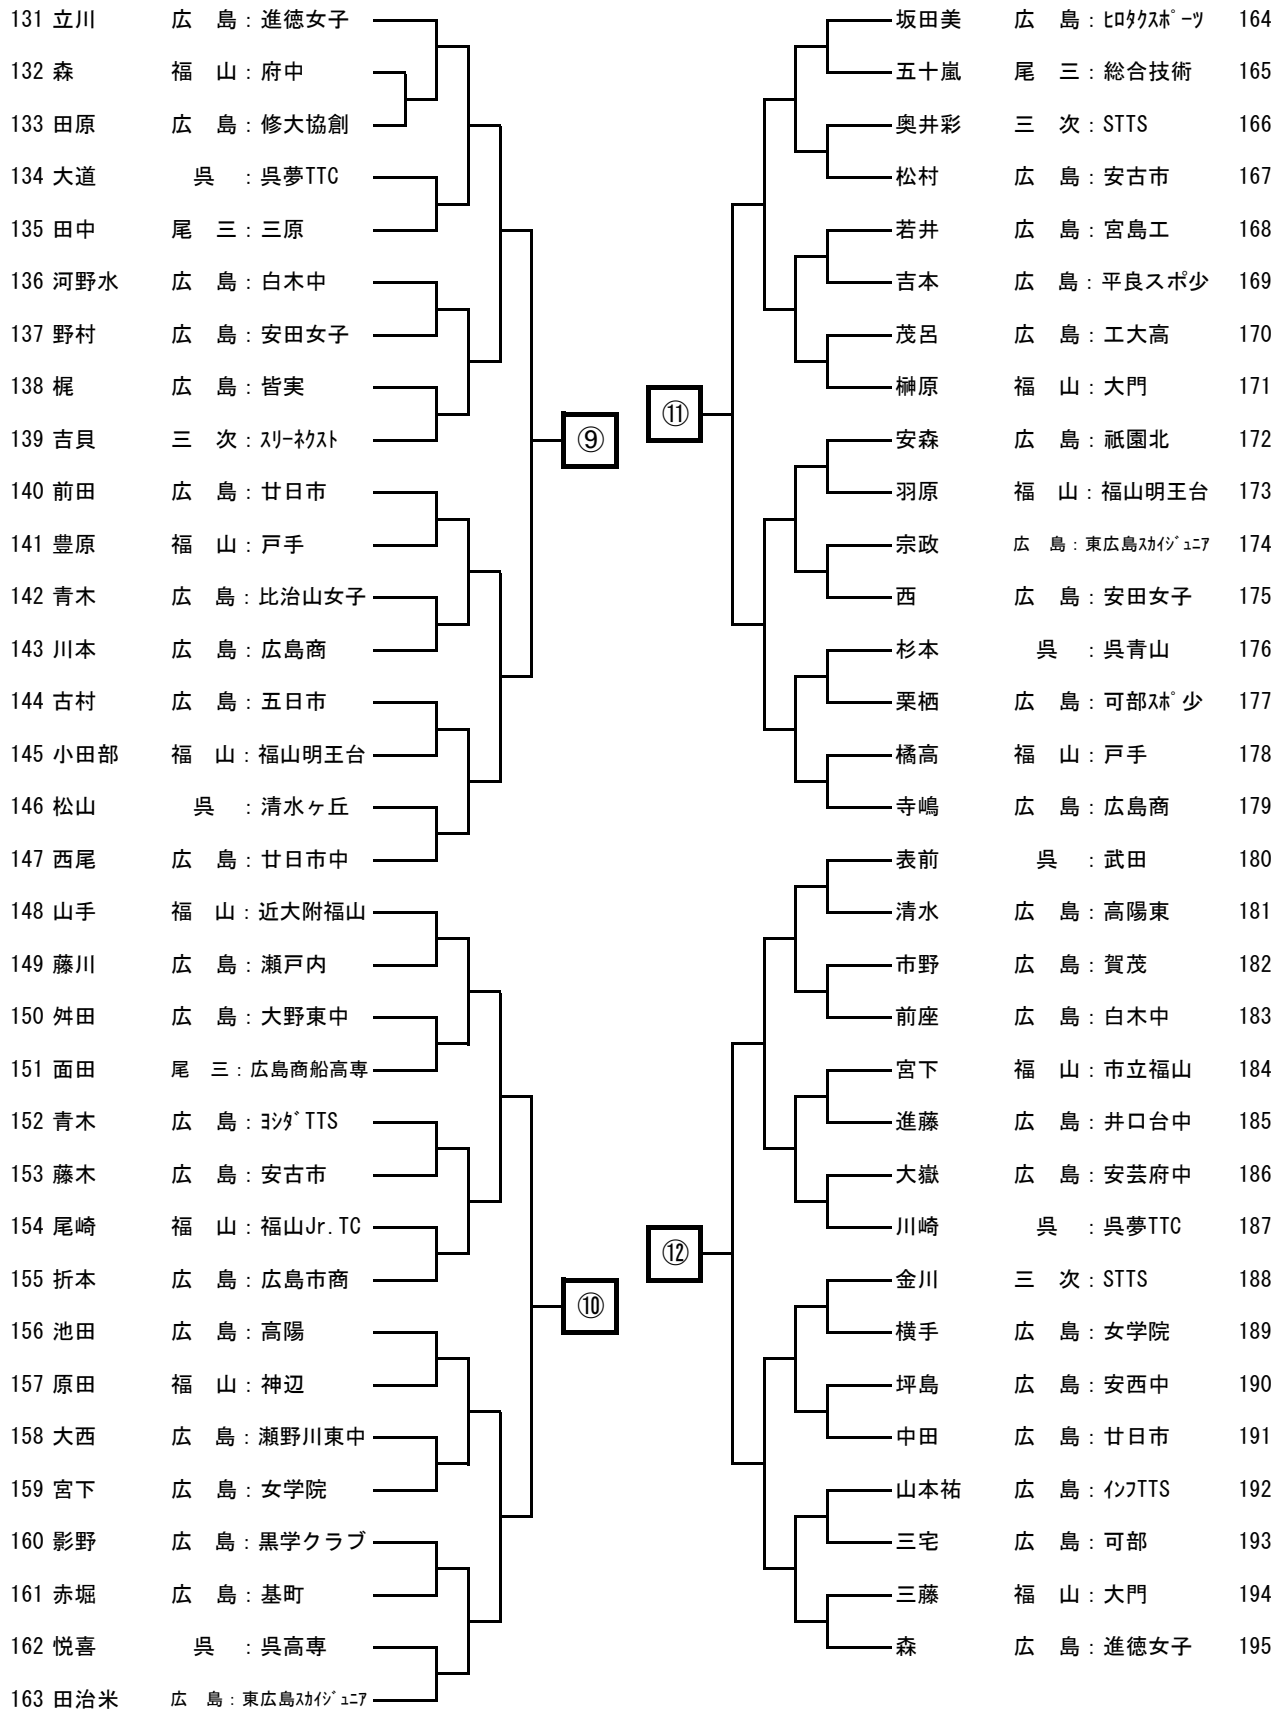

女子シングルス (3)