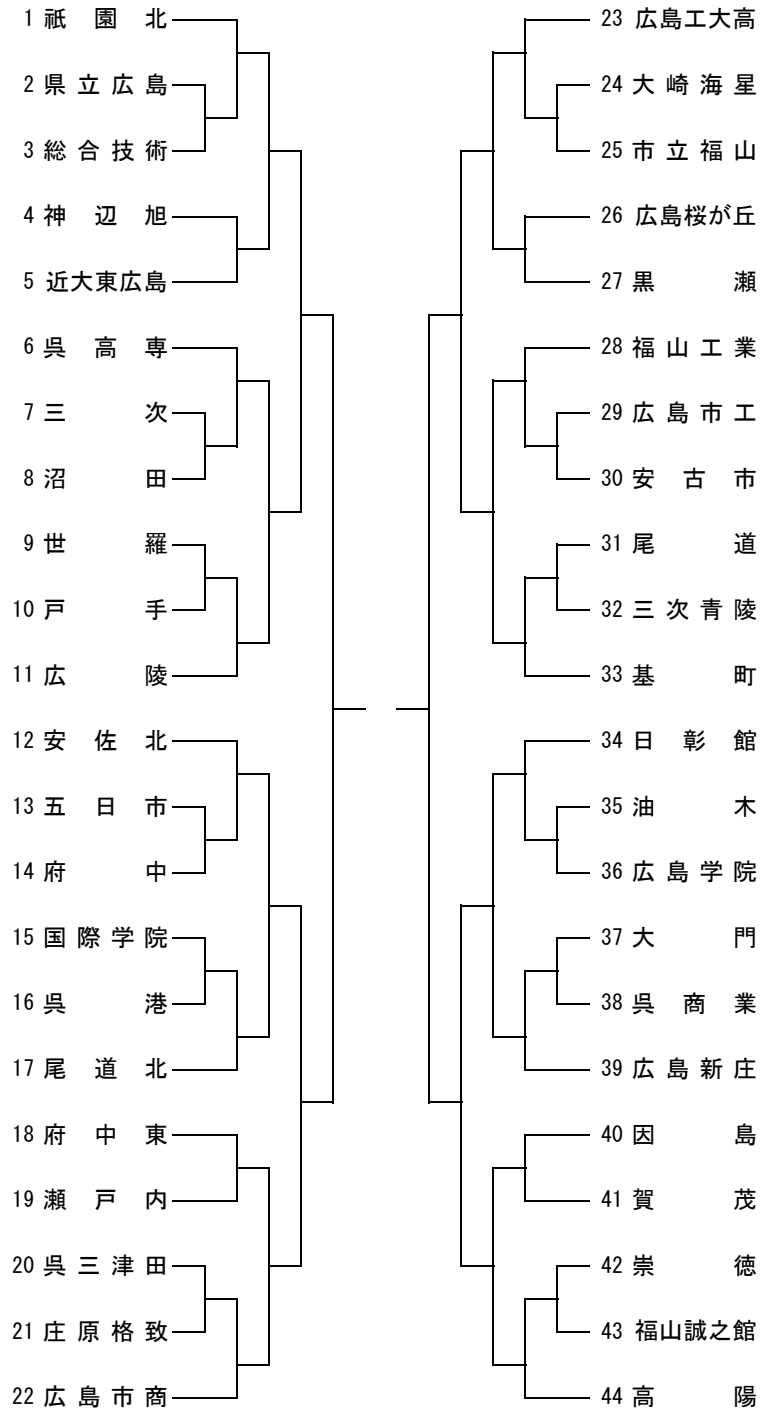

試合順(3)

第1試合 2-3  
第2試合 1-3  
第3試合 1-2

順位

1位

2位

3位

4位

5位

会場 呉市体育館

A 組	(1)	(2)	(3)	得点	順位
進徳女子	/	-	-		
武 田	-	/	-		
安古市	-	-	/		

C 組	(1)	(2)	(3)	得点	順位
府 中 東	/	-	-		
三 原	-	/	-		
沼 田	-	-	/		

B 組	(1)	(2)	(3)	得点	順位
広島商業	/	-	-		
広島女学院	-	/	-		
戸 手	-	-	/		

D 組	(1)	(2)	(3)	得点	順位
祇園北	/	-	-		
福山葦陽	-	/	-		
庄原格致	-	-	/		

1位～4位決定リーグ

	(1)	(2)	(3)	(4)	得点	順位
(A)	/	-	-	-		
(B)	-	/	-	-		
(C)	-	-	/	-		
(D)	-	-	-	/		

試合順(4)	試合順(3)
第1試合 1-4	第1試合 2-3
第1試合 2-3	第2試合 1-3
第2試合 1-3	第3試合 1-2
第2試合 2-4	順位
第3試合 1-2	1位
第3試合 3-4	2位
	3位
	4位
	5位
	6位
	7位
	8位

5位～8位決定リーグ

	(1)	(2)	(3)	(4)	得点	順位
(D)	/	-	-	-		
(C)	-	/	-	-		
(B)	-	-	/	-		
(A)	-	-	-	/		

男子B級  
平成28年度県新人

女子B級  
平成28年度県新人

予選リーグ

A組	①	②	③	得点	順位
① 呉三津田	△				
② 市立福山		△			
③ 西条農業			△		

E組	①	②	③	得点	順位
① 大門	△				
② 安芸府中		△			
③ 尾道商業			△		