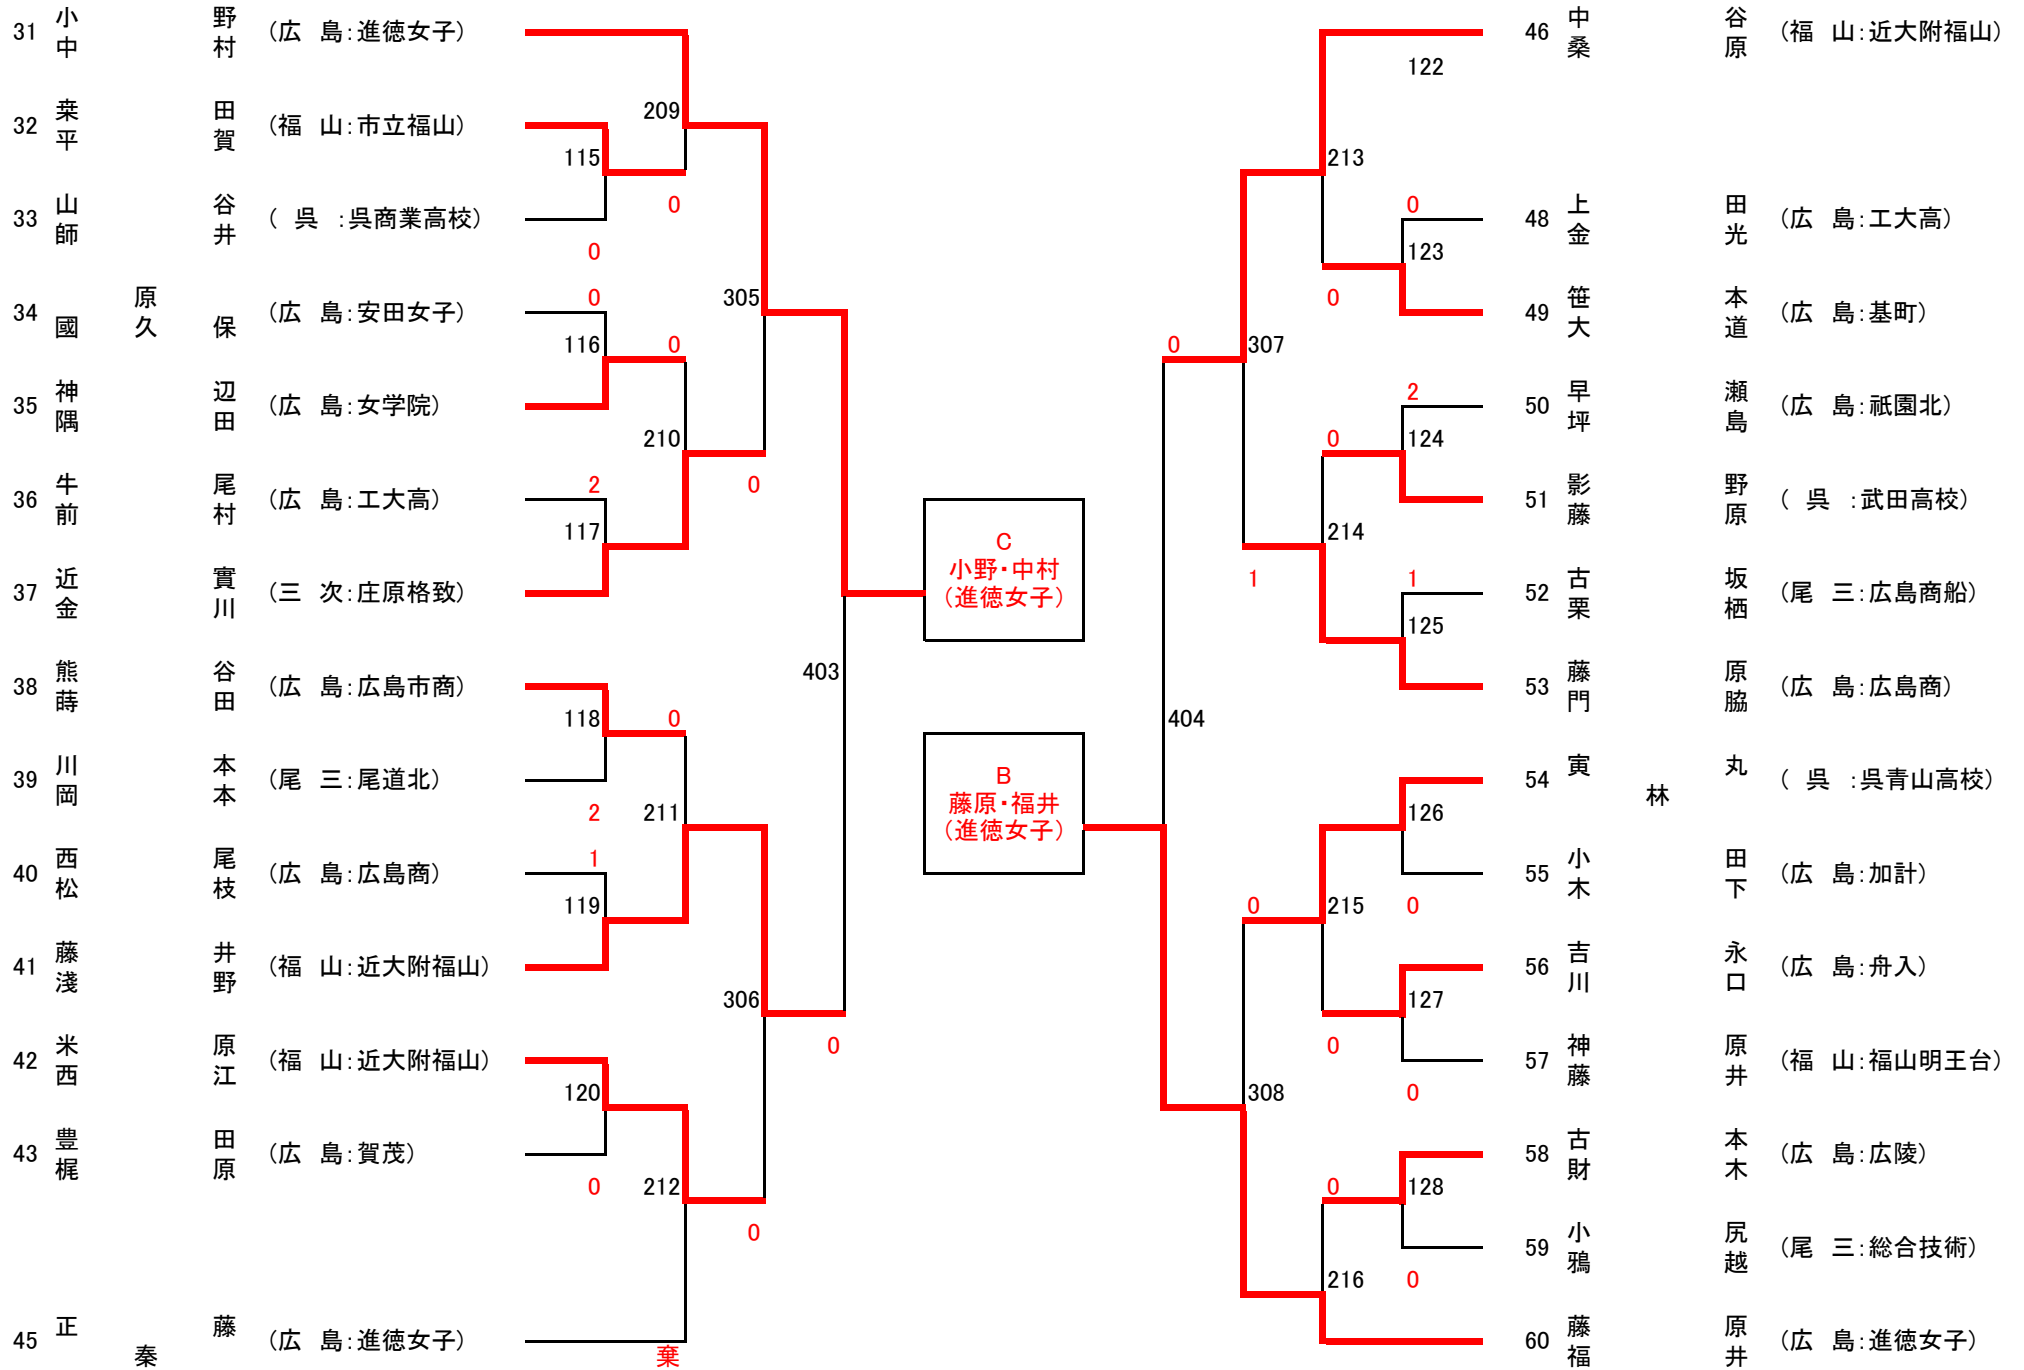

第71回 広島県高等学校卓球選手権大会 女子ダブルス

第71回 広島県高等学校卓球選手権大会 女子ダブルス

女子	A		B		C		D		勝ち点 W-POINT	G-SET L-SET	G-POINT L-POINT	順位					
	東川・工藤 (進徳女子)		藤原・福井 (進徳女子)		小野・中村 (進徳女子)		植木・吉崎 (進徳女子)										
A	東川・工藤 (進徳女子)		*		3	11 - 6 11 - 8 11 - 4	0	3	11 - 8 11 - 8 11 - 7	0	3	11 - 6 11 - 8 11 - 8	0	6	9 0	99 63	1
B	藤原・福井 (進徳女子)		0	6 - 11 8 - 11 4 - 11	3	*		3	7 - 11 11 - 5 11 - 4 11 - 7	1	3	13 - 11 8 - 11 19 - 17 8 - 11 11 - 9	2	5	6 6	117 119	2
C	小野・中村 (進徳女子)		0	8 - 11 8 - 11 7 - 11	3	1	11 - 7 5 - 11 4 - 11 7 - 11	3	*		1	4 - 11 11 - 9 9 - 11 6 - 11	3	3	2 9	80 115	4
D	植木・吉崎 (進徳女子)		0	6 - 11 8 - 11	3	2	11 - 13 11 - 8 17 - 19 11 - 8 9 - 11	3	3	11 - 4 9 - 11 11 - 9 11 - 6	1	*		4	5 7	123 122	3

女子ダブルス

優勝 東川陽菜・工藤真桜 進徳女子高等学校

準優勝 藤原 優・福井蓮彩 進徳女子高等学校

第3位 植木七海・吉崎琴葉 進徳女子高等学校

第4位 小野蒼彩・中村羽花 進徳女子高等学校

第5位 秋田紅葉・西原実夢 広島商船高等専門学校

第5位 中谷ともみ・桑原光 近畿大学附属  
広島高等学校福山校

第5位 肖海香沙・山口心愛 進徳女子高等学校

第5位 藤井ひなた・浅野志帆 近畿大学附属  
広島高等学校福山校

※全国大会代表 男子2組・女子2組

※中国大会代表 男子8組・女子8組