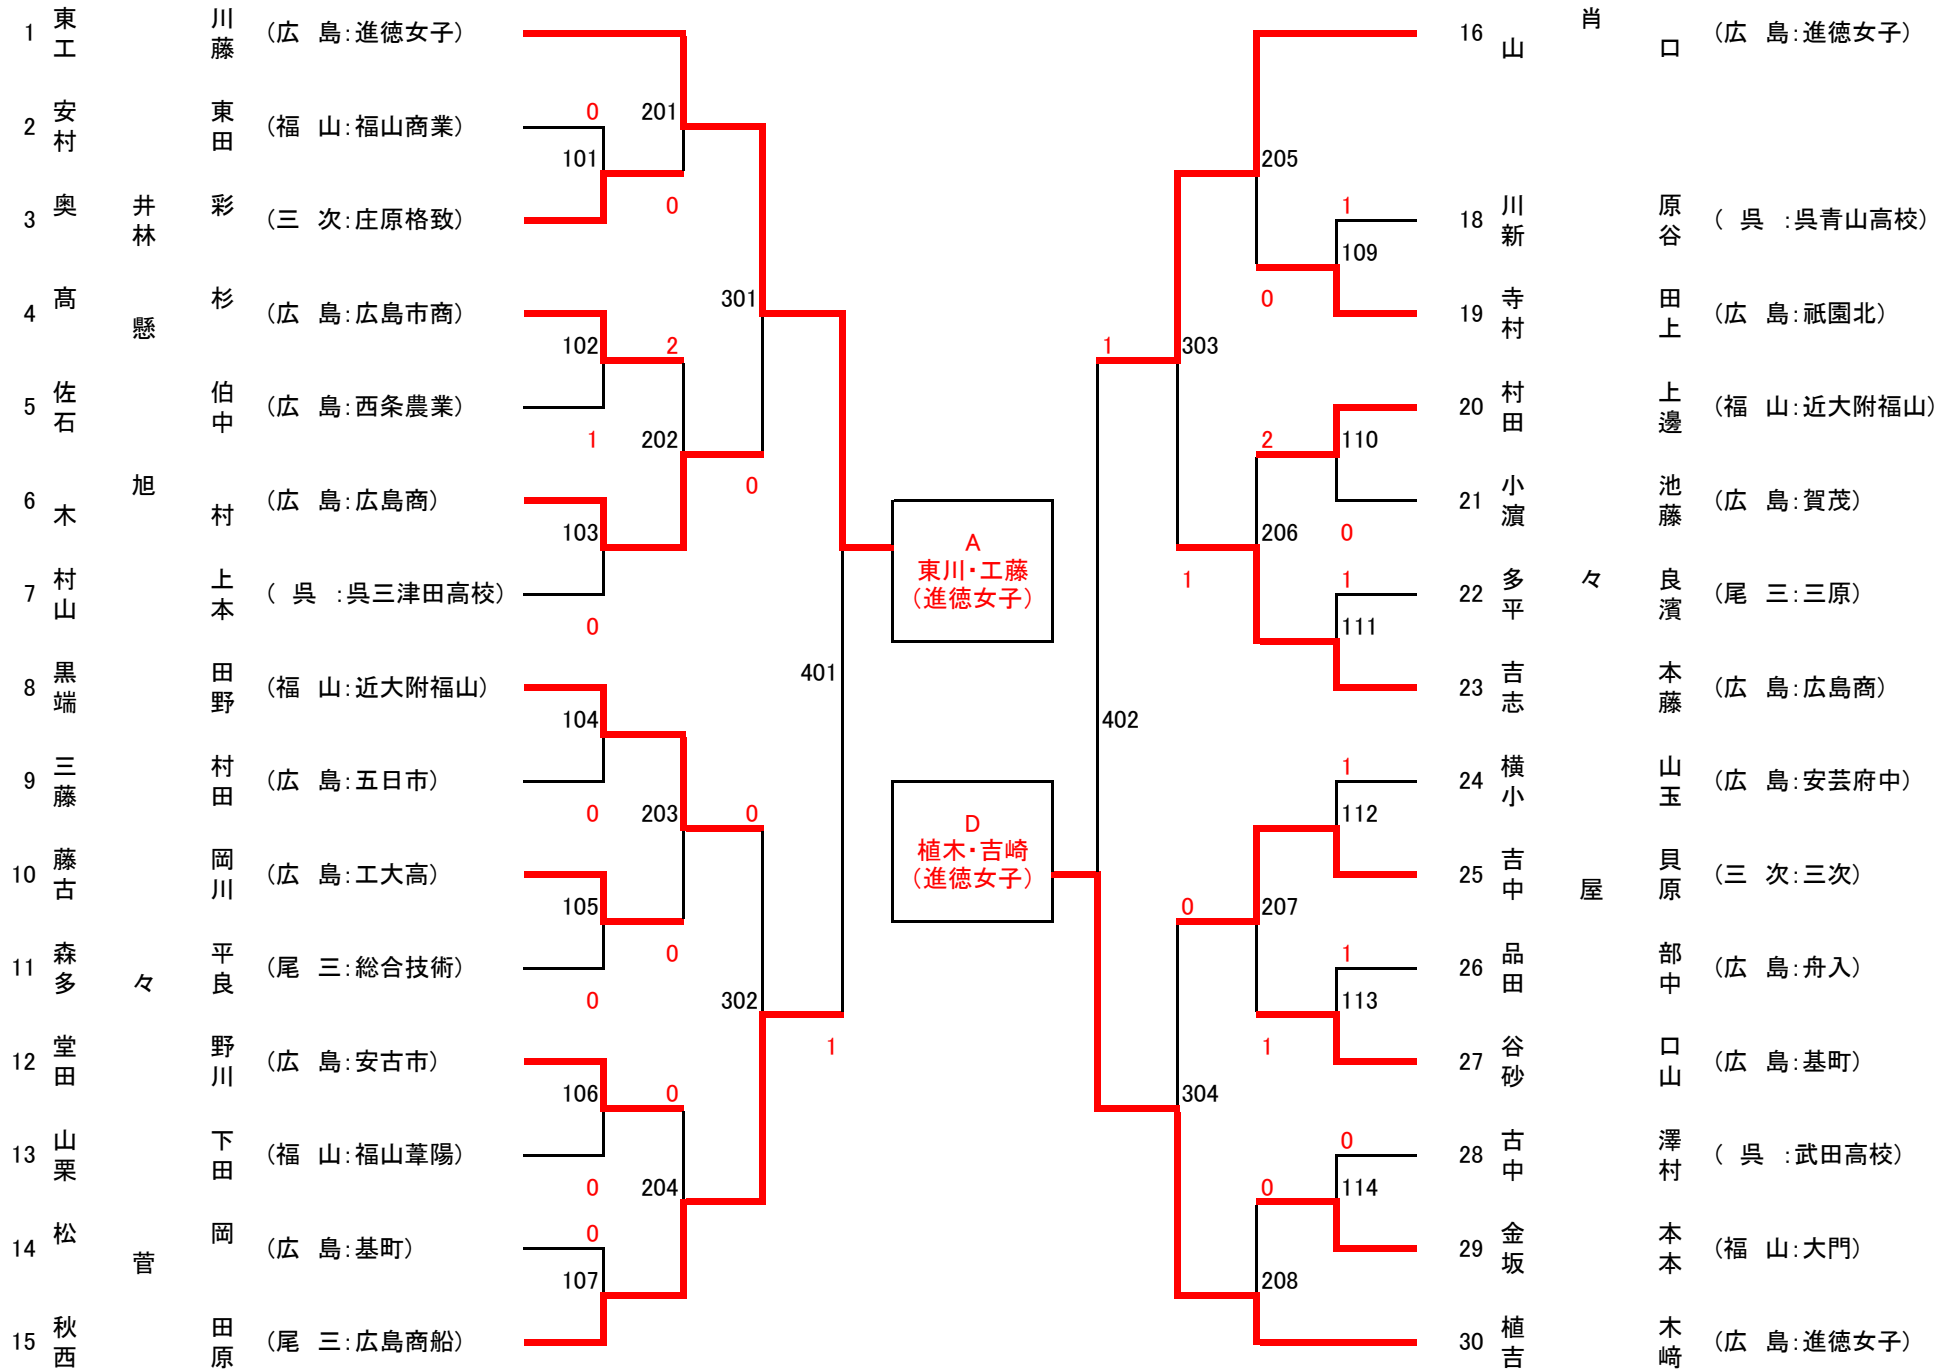

第71回 広島県高等学校卓球選手権大会 女子ダブルス

第71回 広島県高等学校卓球選手権大会 女子ダブルス

女子	A		B		C		D		勝ち点 W-POINT	G-SET L-SET	G-POINT L-POINT	順位					
	東川・工藤 (進徳女子)		藤原・福井 (進徳女子)		小野・中村 (進徳女子)		植木・吉崎 (進徳女子)										
A	東川・工藤 (進徳女子)		*		3	11 - 6 11 - 8 11 - 4	0	3	11 - 8 11 - 8 11 - 7	0	3	11 - 6 11 - 8 11 - 8	0	6	9 0	99 63	1
B	藤原・福井 (進徳女子)		0	6 - 11 8 - 11 4 - 11	3	*		3	7 - 11 11 - 5 11 - 4 11 - 7	1	3	13 - 11 8 - 11 19 - 17 8 - 11 11 - 9	2	5	6 6	117 119	2
C	小野・中村 (進徳女子)		0	8 - 11 8 - 11 7 - 11	3	1	11 - 7 5 - 11 4 - 11 7 - 11	3	*		1	4 - 11 11 - 9 9 - 11 6 - 11	3	3	2 9	80 115	4
D	植木・吉崎 (進徳女子)		0	6 - 11 8 - 11	3	2	11 - 13 11 - 8 17 - 19 11 - 8 9 - 11	3	3	11 - 4 9 - 11 11 - 9 11 - 6	1	*		4	5 7	123 122	3

女子ダブルス

優勝 東川陽菜・工藤真桜 進徳女子高等学校

準優勝 藤原 優・福井蓮彩 進徳女子高等学校

第3位 植木七海・吉崎琴葉 進徳女子高等学校

第4位 小野蒼彩・中村羽花 進徳女子高等学校

第5位 秋田紅葉・西原実夢 広島商船高等専門学校

第5位 中谷ともみ・桑原光 近畿大学附属  
広島高等学校福山校

第5位 肖海香沙・山口心愛 進徳女子高等学校

第5位 藤井ひなた・浅野志帆 近畿大学附属  
広島高等学校福山校

※全国大会代表 男子2組・女子2組

※中国大会代表 男子8組・女子8組