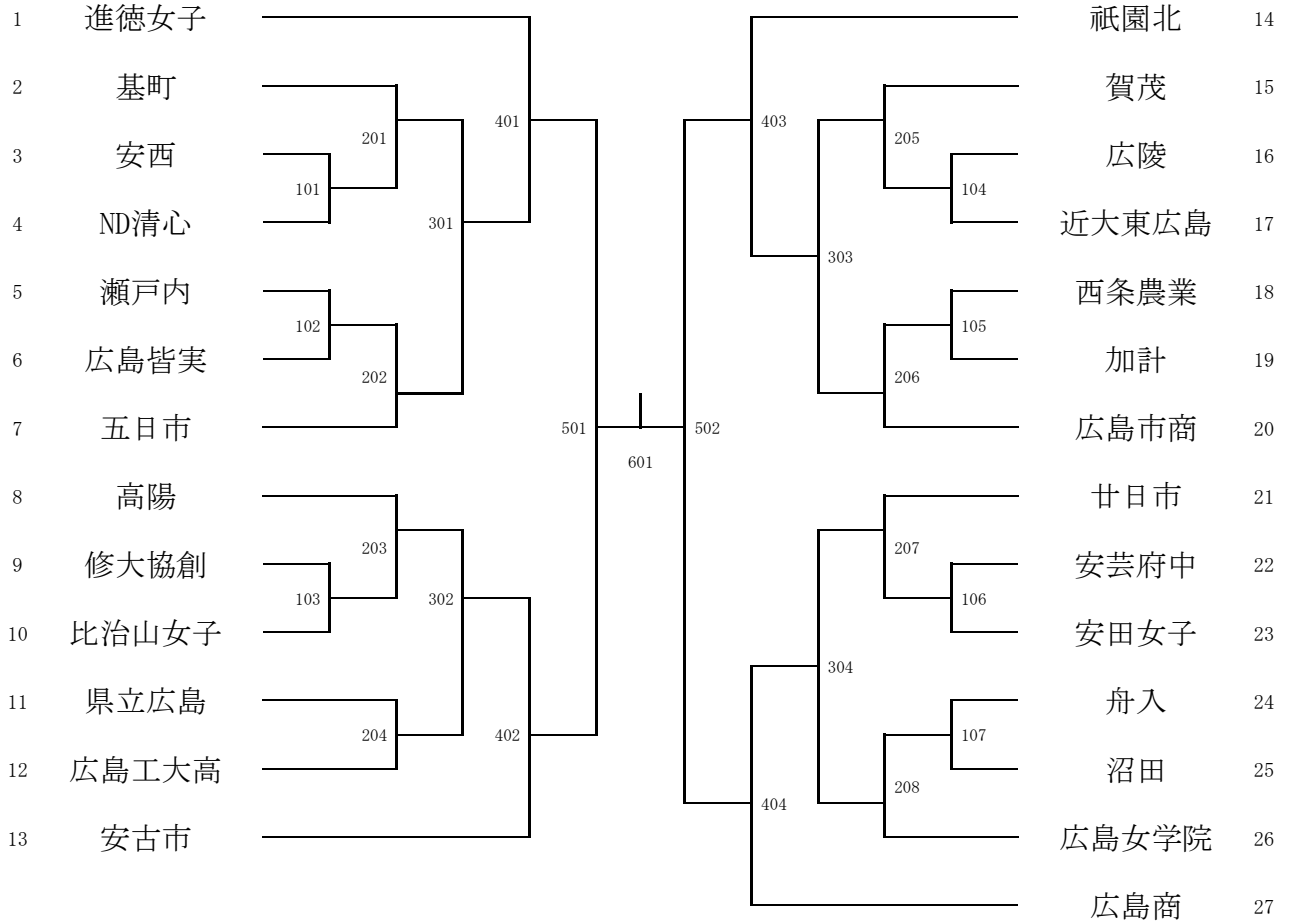

第66回広島県高等学校新人卓球大会（学校対抗の部）広島地区予選 兼 第48回全国高等学校選抜卓球大会広島地区予選

場所 安佐北区S.C 日時 令和2年10月24日（土）25日（日）

男子 学校対抗の部

5～8位決定リーグ

no.	学校名	A	B	C	D	勝点	率	順位
	A							
	B							
	C							
	D							

試合順番	第1試合	A × D	B × C
	第2試合	A × C	B × D
	第3試合	A × B	C × D

第66回広島県高等学校新人卓球大会（学校対抗の部） 広島地区予選 兼 第48回全国高等学校選抜卓球大会広島地区予選

場所 安佐北区SCC 日時 令和2年10月24日（土）25日（日）

女子 学校対抗の部

3位決定戦

5～8位決定トーナメント

5・6位決定戦

7・8位決定戦