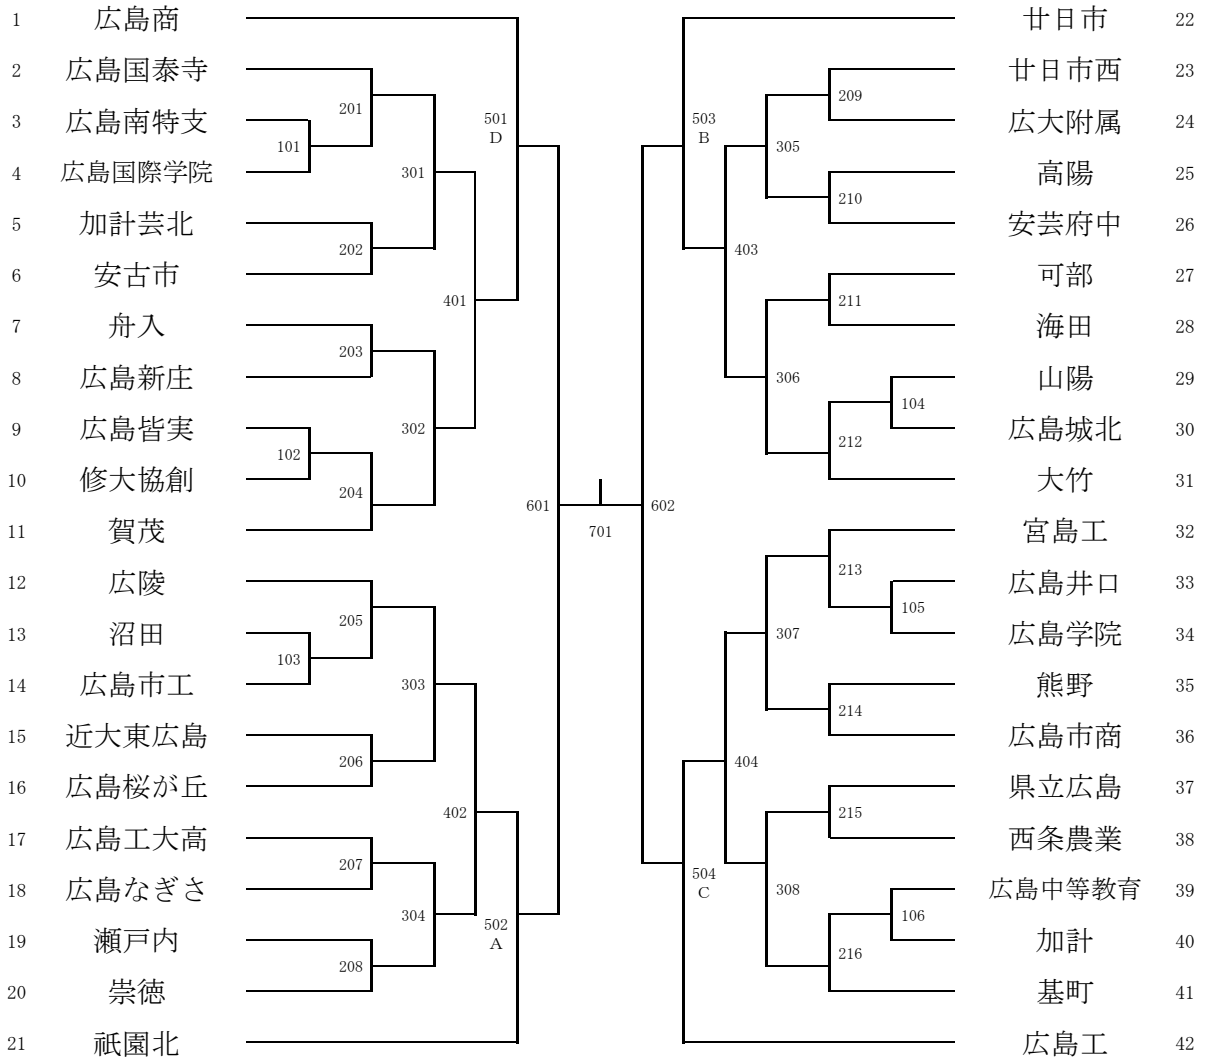

第66回広島県高等学校新人卓球大会（学校対抗の部）広島地区予選 兼 第48回全国高等学校選抜卓球大会広島地区予選

場所 安佐北区S.C 日時 令和2年10月24日（土）25日（日）

男子 学校対抗の部

5～8位決定リーグ

no.	学校名	A	B	C	D	勝点	率	順位
	A							
	B							
	C							
	D							

試合順番	第1試合	A × D	B × C
	第2試合	A × C	B × D
	第3試合	A × B	C × D

第66回広島県高等学校新人卓球大会（学校対抗の部） 広島地区予選 兼 第48回全国高等学校選抜卓球大会広島地区予選

場所 安佐北区SCC 日時 令和2年10月24日（土）25日（日）

女子 学校対抗の部

3位決定戦

5～8位決定トーナメント

5・6位決定戦

7・8位決定戦