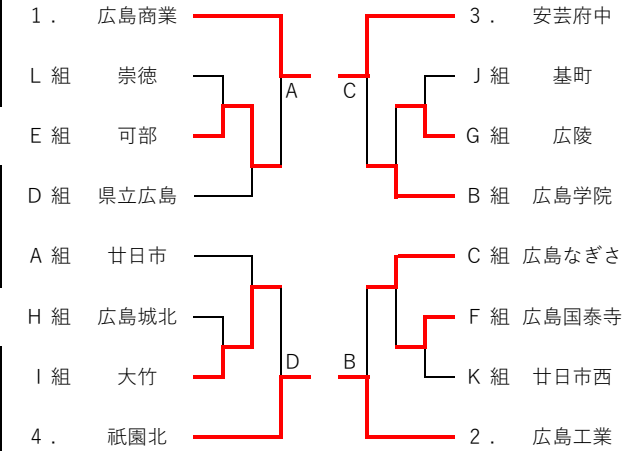

第74回広島県高校総合体育大会（卓球の部）広島地区予選【男子】

場所 安佐北区SC

日時 令和3年4月16日（土）17日（日）

4チームリーグ試合順 第1試合：1-4 2-3 第2試合：1-3 2-4 第3試合：1-2 3-4
3チームリーグ試合順 第1試合：2-3 第2試合：1-3 第3試合：1-2

<予選リーグ>

A組	1	2	3	4	得点	順位
廿日市	△	3-0	3-1	3-0	6	1
広島新庄	0-3	△	0-3	0-3	3	4
賀茂	1-3	3-0	△	1-3	4	3
修道	0-3	3-0	3-1	△	5	2

B組	1	2	3	4	得点	順位
国際学院	△	3-0	3-0	3-0	6	1
瀬戸内	0-3	△	3-0	3-0	5	2
宮島工業	0-3	0-3	△	3-1	4	3
安西	0-3	0-3	1-3	△	3	4

C組	1	2	3	4	得点	順位
広島なぎさ	△	3-1	3-1	3-1	6	1
近大東広島	1-3	△	0-3	0-3	3	4
熊野	1-3	3-0	△	0-3	4	3
五日市	1-3	3-0	3-0	△	5	2

D組	1	2	3	4	得点	順位
県立広島	△	3-1	3-2	3-0	6	1
西条農業	1-3	△	1-3	0-3	3	4
市立広島中等	2-3	3-1	△	0-3	4	3
加計	0-3	3-0	3-0	△	5	2

E組	1	2	3	4	得点	順位
可部	△	3-2	3-0	△	4	1
広島工大高	2-3	△	3-0	△	3	2
加計芸北	0-3	0-3	△	△	2	3

F組	1	2	3	4	得点	順位
広島学院	△	0-3	2-3	△	2	3
広島国泰寺	3-0	△	3-0	△	3	2
高陽	3-2	0-3	△	△	4	1

G組	1	2	3	4	得点	順位
広陵	△	3-0	3-1	△	4	1
海田	0-3	△	1-3	△	2	3
広大附属	1-3	3-1	△	△	3	2

H組	1	2	3	4	得点	順位
舟入	△	2-3	3-0	△	3	2
広島城北	3-2	△	3-2	△	4	1
広島市工	0-3	2-3	△	△	2	3

I組	1	2	3	4	得点	順位
安古市	△	1-3	1-3	△	2	3
大竹	3-1	△	3-1	△	4	1
広島南特支	3-1	1-3	△	△	3	2

J組	1	2	3	4	得点	順位
基町	△	3-1	3-2	△	4	1
広島市商	1-3	△	1-3	△	2	3
沼田	2-3	3-1	△	△	3	2

K組	1	2	3	4	得点	順位
廿日市西	△	3-0	3-2	△	4	1
広島桜が丘	0-3	△	3-2	△	3	2
山陽	2-3	2-3	△	△	2	3

L組	1	2	3	4	得点	順位
広島皆実	△	2-3	3-1	△	3	2
崇徳	3-2	△	3-1	△	4	1
広島井口	1-3	1-3	△	△	2	3

<決勝トーナメント>

<1~4位決定リーグ>

	1	2	3	4	得点	順位
A 広島商業	△	1-3	3-0	3-0	5	2
B 広島工業	3-1	△	3-0	3-2	6	1
C 安芸府中	0-3	0-3	△	2-3	3	4
D 祇園北	0-3	2-3	3-2	△	4	3

<5~8位決定リーグ>

	1	2	3	4	得点	順位
D 大竹	△	0-3	1-3	2-3	3	4
C 国際学院	3-0	△	3-2	3-0	6	1
B 広島なぎさ	3-1	2-3	△	1-3	4	3
A 可部	3-2	0-3	3-1	△	5	2