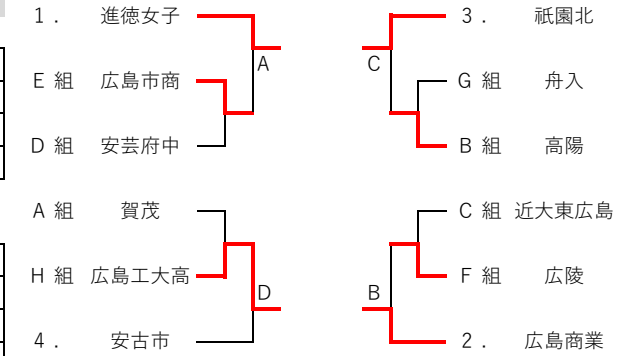

第74回広島県高校総合体育大会（卓球の部）広島地区予選【女子】

場所 安佐北区SC

日時 令和3年4月16日（土）17日（日）

4チームリーグ試合順 第1試合：1-4 2-3 第2試合：1-3 2-4 第3試合：1-2 3-4
3チームリーグ試合順 第1試合：2-3 第2試合：1-3 第3試合：1-2

<予選リーグ>

A組	1	2	3	4	得点	順位
5 賀茂		3-2	3-2		4	1
20 修大協創	2-3		3-2		3	2
21 安田女子	2-3	2-3			2	3

E組	1	2	3	4	得点	順位
9 広島市商		3-0	3-0		4	1
16 ND清心	0-3		3-2		3	2
25 瀬戸内	0-3	2-3			2	3

B組	1	2	3	4	得点	順位
6 高陽		3-1	3-1		4	1
19 西条農業	1-3		3-0		3	2
22 沼田	1-3	0-3			2	3

F組	1	2	3	4	得点	順位
10 基町		0-3	0-3		2	3
15 廿日市	3-0		2-3		3	2
26 広陵	3-0	3-2			4	1

C組	1	2	3	4	得点	順位
7 五日市		2-3	3-0		3	2
18 近大東広島	3-2		3-2		4	1
23 加計	0-3	2-3			2	3

G組	1	2	3	4	得点	順位
11 舟入		3-0	3-0		4	1
14 広島皆実	0-3		1-3		2	3
27 国際学院	0-3	3-1			3	2

D組	1	2	3	4	得点	順位
8 安芸府中		1-3	3-0		3	1
17 広島女学院	3-1		2-3		3	2
24 比治山女子	0-3	2-3			3	3

H組	1	2	3	4	得点	順位
12 広島工大高		3-0	3-0	3-0	6	1
13 県立広島	0-3		0-3	0-3	3	4
28 広島工業	0-3	3-0		3-1	5	2
29 広島国泰寺	0-3	3-0	1-3		4	3

<決勝トーナメント>

<1~4位決定リーグ>

	1	2	3	4	得点	順位
A 進徳女子		3-0	3-0	3-0	6	1
B 広島商業	0-3		3-1	3-0	5	2
C 祇園北	0-3	1-3		3-1	4	3
D 広島工大高	0-3	0-3	1-3		3	4

<5~8位決定リーグ>

	1	2	3	4	得点	順位
D 安古市		3-2	3-2	3-1	6	1
C 高陽	2-3		3-2	2-3	4	3
B 広陵	2-3	2-3		2-3	3	4
A 広島市商	1-3	3-2	3-2		5	2