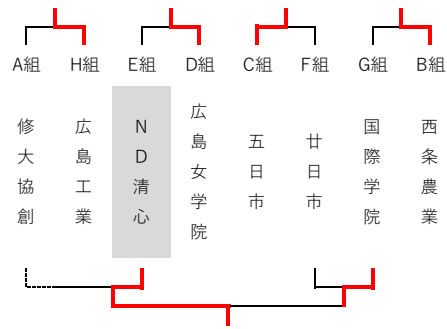

<予選リーグ2位通過校 県大会出場決定トーナメント>

* 3連続で敗戦をした場合、県大会への出場ができない。