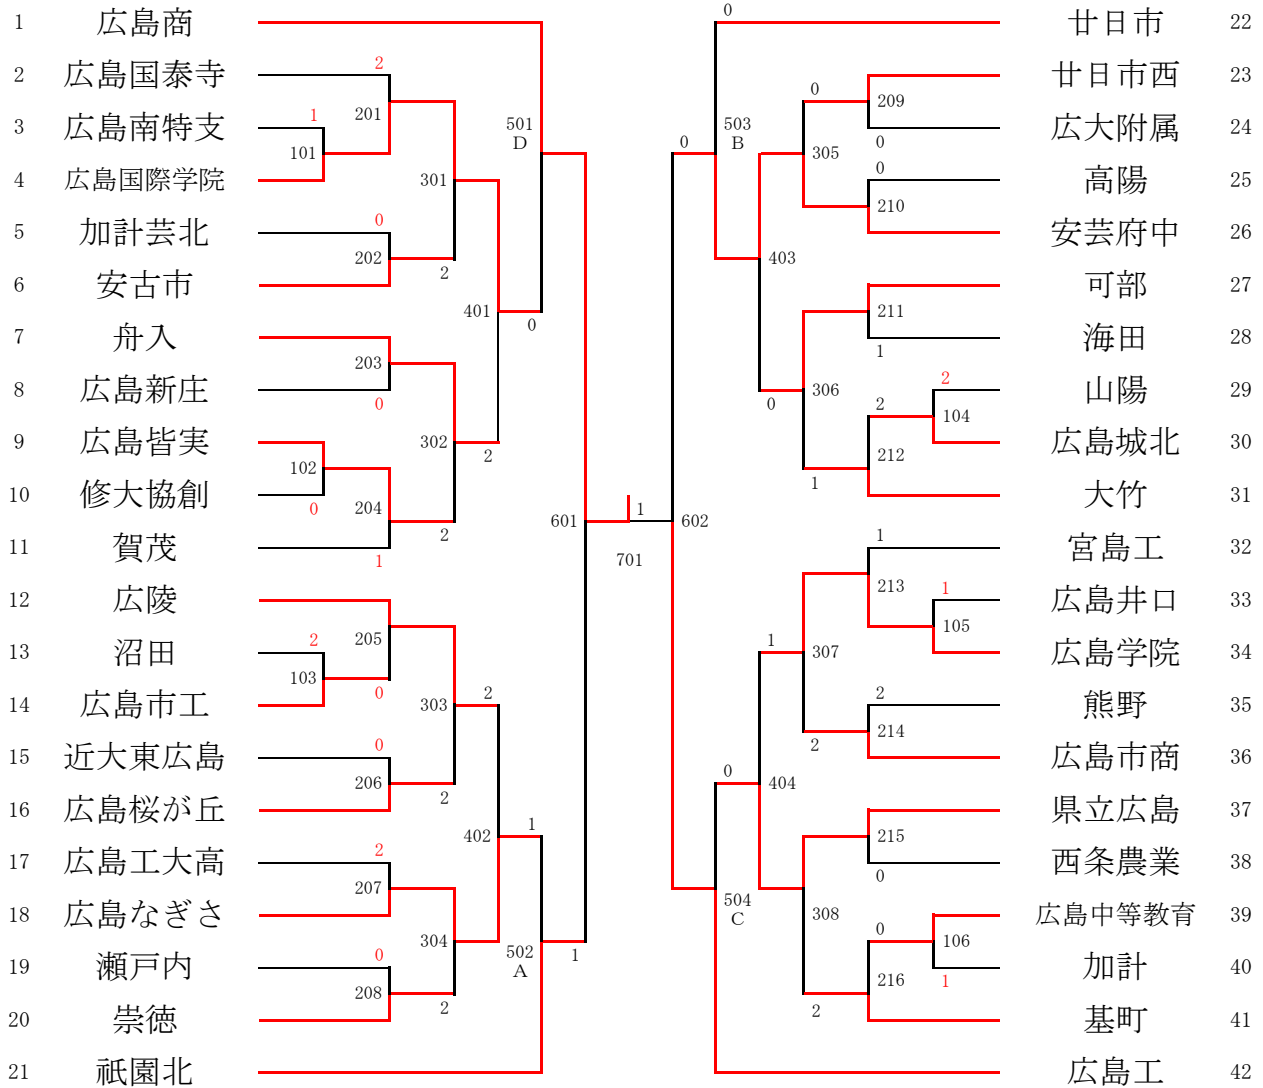

第66回広島県高等学校新人卓球大会（学校対抗の部）広島地区予選 兼 第48回全国高等学校選抜卓球大会広島地区予選

場所 安佐北区S.C 日時 令和2年10月24日（土）25日（日）

男子 学校対抗の部

3位決定戦

5～8位決定リーグ

no.	学校名	A	B	C	D	勝点	率	順位
18	広島なぎさ	A	1 - 3	3 - 2	1 - 3	4		7
22	廿日市	B	3 - 1	3 - 0	3 - 1	6		5
37	県立広島	C	2 - 3	0 - 3	0 - 3	3		8
4	広島国際学院	D	3 - 1	1 - 3	3 - 0	5		6

試合順番
 第1試合 A × D B × C
 第2試合 A × C B × D
 第3試合 A × B C × D

第66回広島県高等学校新人卓球大会（学校対抗の部）広島地区予選 兼 第48回全国高等学校選抜卓球大会広島地区予選

場所 安佐北区S.C 日時 令和2年10月24日（土）25日（日）

女子 学校対抗の部

3位決定戦

5～8位決定トーナメント

5・6位決定戦

7・8位決定戦