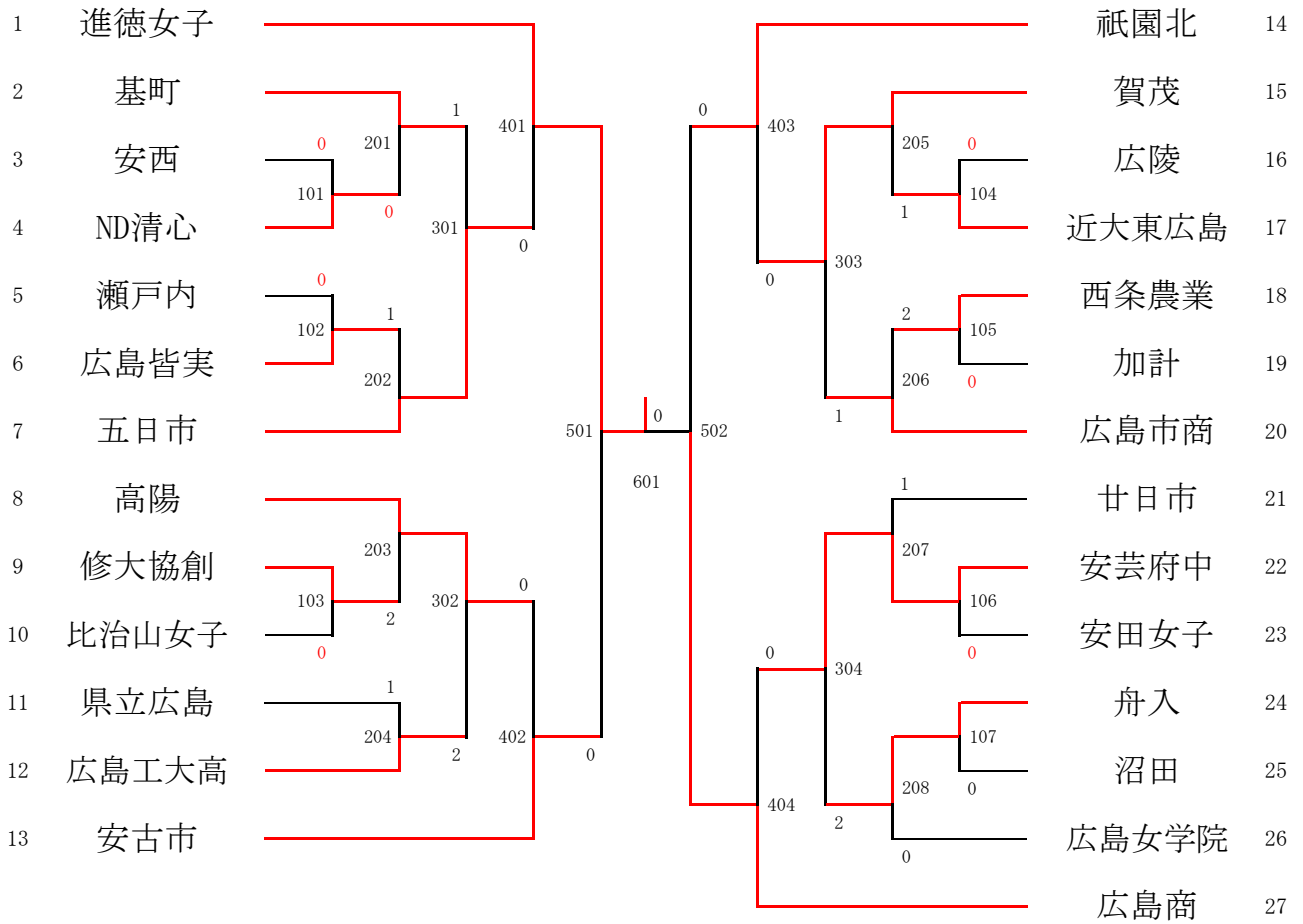

第66回広島県高等学校新人卓球大会（学校対抗の部）広島地区予選 兼 第48回全国高等学校選抜卓球大会広島地区予選

場所 安佐北区S.C 日時 令和2年10月24日（土）25日（日）

男子 学校対抗の部

3位決定戦

5～8位決定リーグ

no.	学校名	A	B	C	D	勝点	率	順位
18	広島なぎさ	A	1 - 3	3 - 2	1 - 3	4		7
22	廿日市	B	3 - 1	3 - 0	3 - 1	6		5
37	県立広島	C	2 - 3	0 - 3	0 - 3	3		8
4	広島国際学院	D	3 - 1	1 - 3	3 - 0	5		6

試合順番
 第1試合 A × D B × C
 第2試合 A × C B × D
 第3試合 A × B C × D

第66回広島県高等学校新人卓球大会（学校対抗の部）広島地区予選 兼 第48回全国高等学校選抜卓球大会広島地区予選

場所 安佐北区S.C 日時 令和2年10月24日（土）25日（日）

女子 学校対抗の部

3位決定戦

5～8位決定トーナメント

5・6位決定戦

7・8位決定戦