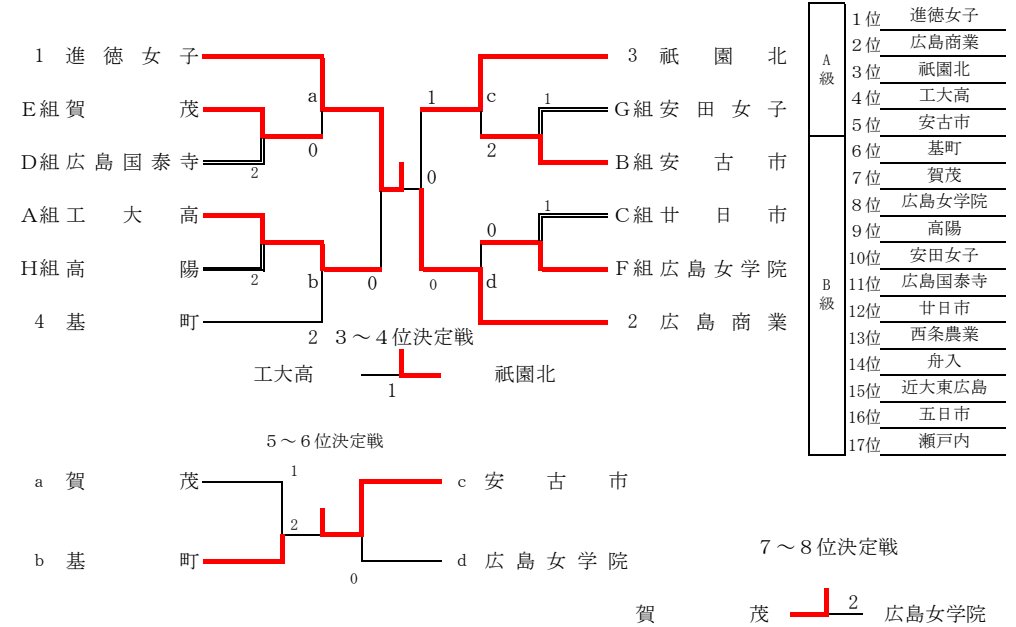

G 組	1	2	3	得点	順位
安田女子		3-1	3-0	4	1
県立広島	1-3		3-0	3	2
広陵	0-3	0-3		2	3

B 組	1	2	3	得点	順位
安古市		3-0	3-1	4	1
修大協創	0-3		0-3	2	3
西条農業	1-3	3-0		3	2

D 組	1	2	3	得点	順位
N D 清心		3-2	0-3	3	2
広島井口	2-3		0-3	2	3
広島国泰寺	3-0	3-0		4	1

F 組	1	2	3	得点	順位
広島女学院		3-2	3-1	4	1
近大東広島	2-3		3-2	3	2
山陽	1-3	2-3		2	3

H 組	1	2	3	得点	順位
高陽		3-0	3-1	4	1
舟入	0-3		3-0	3	2
広島市商	1-3	0-3		2	3

3チームリーグ試合順 第1試合 2-3

第2試合 1-3

第3試合 1-2

場所：安佐北区SC 日時 平成31年4月20日(土) 21日(日)

決勝トーナメント

リーグ2位 順位決定トーナメント