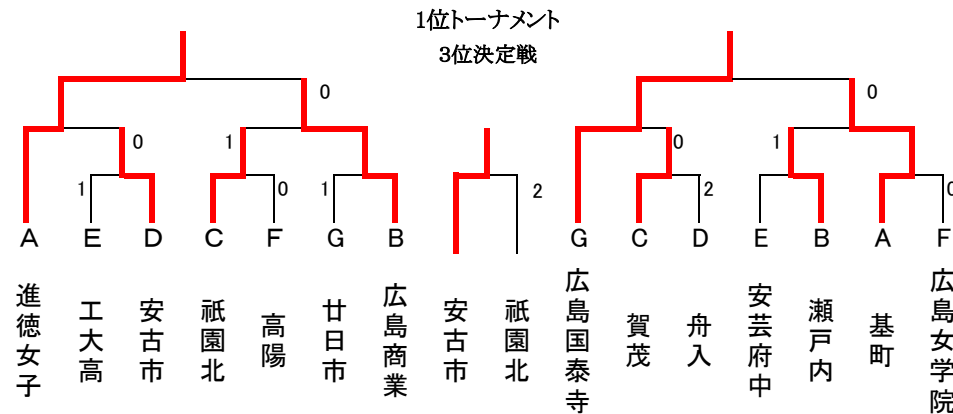

令和元年度広島市高校卓球選手権大会

(女子団体の部)

場所 東区スポーツセンター

日時 令和元年8月10日(土)

予選リーグ

A 組	1	2	3	得点	順位
1 進徳女子		3-0	3-0	4	1
2 基町	0-3		3-2	3	2
3 近大東広島	0-3	2-3		2	3

B 組	1	2	3	得点	順位
1 広島商業		3-0	3-0	4	1
2 瀬戸内	0-3		3-1	3	2
3 五日市	0-3	1-3		2	3

試合順(3チーム)	
第1試合	2-3
第2試合	1-3
第3試合	1-2

C 組	1	2	3	得点	順位
1 祇園北		3-0	3-0	4	1
2 賀茂	0-3		3-0	3	2
3 加計	0-3	0-3		2	3

D 組	1	2	3	得点	順位
1 安古市		3-1	3-0	4	1
2 舟入	1-3		3-0	3	2
3 ND清心	0-3	0-3		2	3

試合順(4チーム)	
第1試合	1-4
	2-3
第2試合	1-3
	2-4
第3試合	1-2
	3-4

E 組	1	2	3	得点	順位
1 工大高		3-0	3-0	4	1
2 安田女子	0-3		1-3	2	3
3 安芸府中	0-3	3-1		3	2

F 組	1	2	3	4	得点	順位
1 高陽		3-0	3-1	3-0	6	1
2 広島女学院	0-3		3-0	3-2	5	2
3 修大協創	1-3	0-3		1-3	3	4
4 広島市商	0-3	2-3	3-1		4	3

- 1位 進徳女子
- 2位 広島商業
- 3位 安古市
- 4位 祇園北
- 5位 廿日市
- 6位 工大高
- 7位 高陽
- 8位 広島国泰寺
- 9位 基町
- 10位 賀茂
- 11位 瀬戸内
- 12位 広島女学院
- 13位 舟入
- 14位 安芸府中

G 組	1	2	3	4	得点	順位
1 廿日市		3-1	3-1	3-0	6	1
2 広島国泰寺	1-3		3-0	3-0	5	2
3 県立広島	1-3	0-3		3-1	4	3
4 広島皆実	0-3	0-3	1-3		3	4

1位トーナメント

2位トーナメント