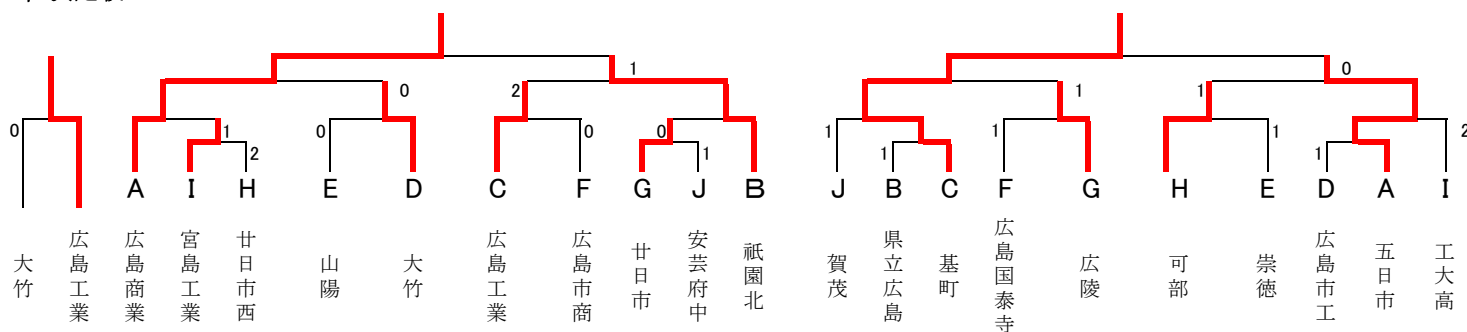

I 組		1	2	3	4	得点	順位
1	工大高		2-3	3-0	3-0	5	2
2	宮島工業	3-2		3-0	3-1	6	1
3	安古市	0-3	0-3		1-3	3	4
4	広島学院	0-3	1-3	3-1		4	3

J 組		1	2	3	4	得点	順位
1	賀茂		3-1	0-3	3-0	5	2 ^{3/3}
2	桜が丘	1-3		2-3	1-3	3	4
3	安芸府中	3-0	3-2		1-3	5	1 ^{4/3}
4	広島南特支	0-3	3-1	3-1		5	3 ^{3/4}

試合順(3チーム)
 第1試合 2-3
 第2試合 1-3
 第3試合 1-2

試合順(4チーム)
 第1試合 1-4
 2-3
 第2試合 1-3
 2-4
 第3試合 1-2
 3-4

1位トーナメント
3位決定戦

1位トーナメント

2位トーナメント

令和元年度広島市高校卓球選手権大会

(女子団体の部)

場所 東区スポーツセンター