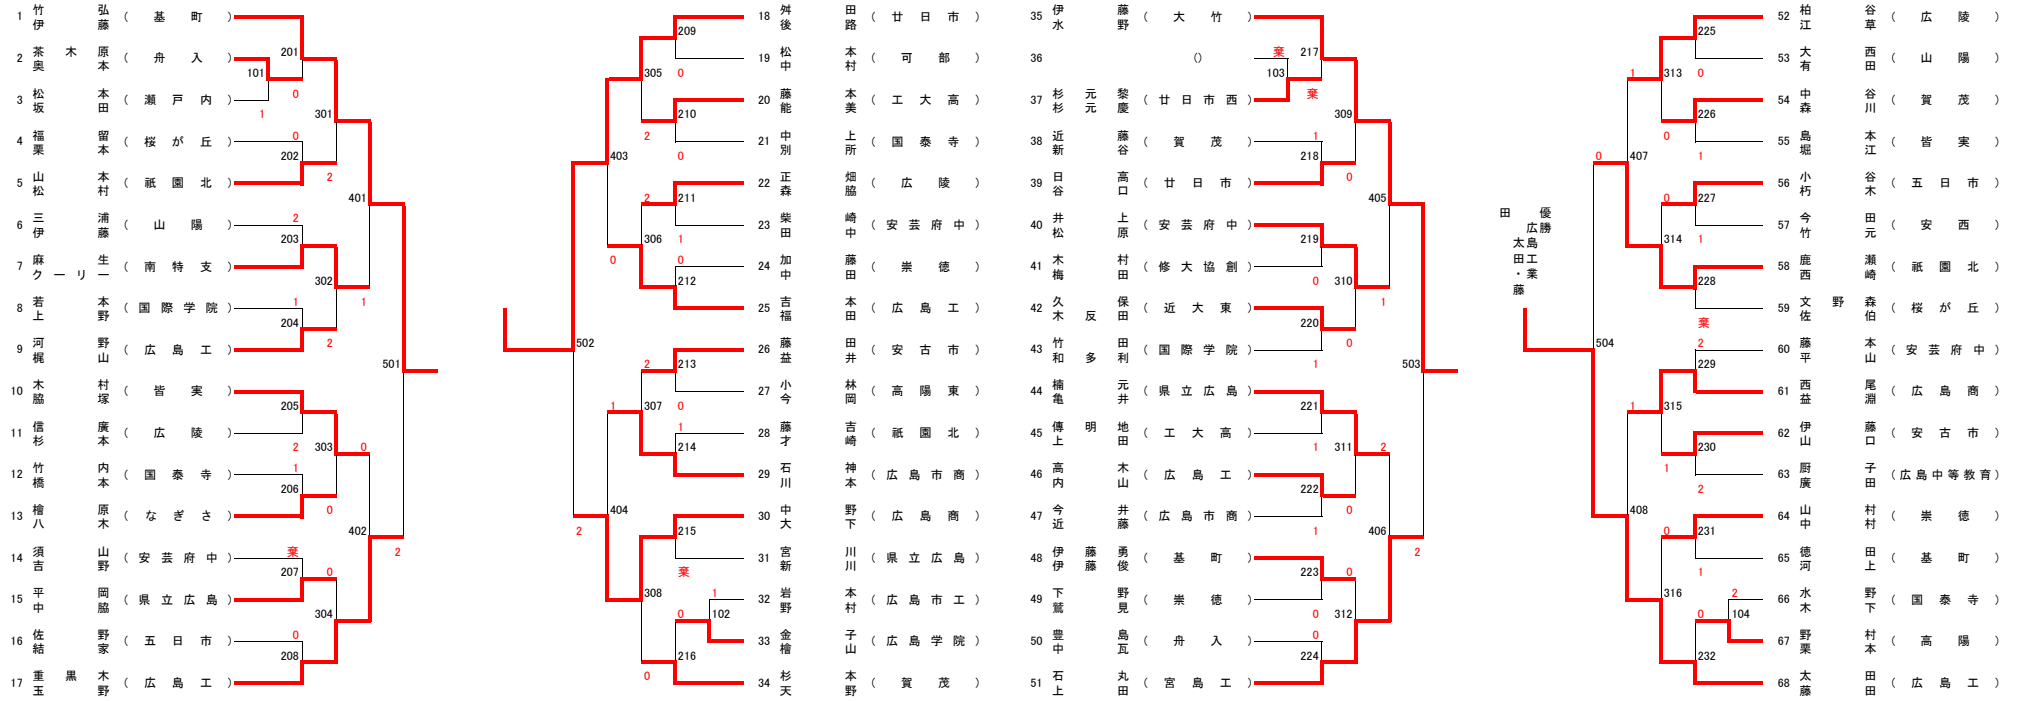

G 組	1	2	3	4	得点	順位
1 廿日市		3-1	3-1	3-0	6	1
2 広島国泰寺	1-3		3-0	3-0	5	2
3 県立広島	1-3	0-3		3-1	4	3
4 広島皆実	0-3	0-3	1-3		3	4

1位トーナメント

2位トーナメント

令和元年度広島市高校卓球選手権大会（男子ダブルス1） 場所:東区スポーツセンター 日時:令和元年8月11日(日)

令和元年度広島市高校卓球選手権大会 (男子ダブルス2) 場所:東区スポーツセンター 日時:令和元年8月11日(日)