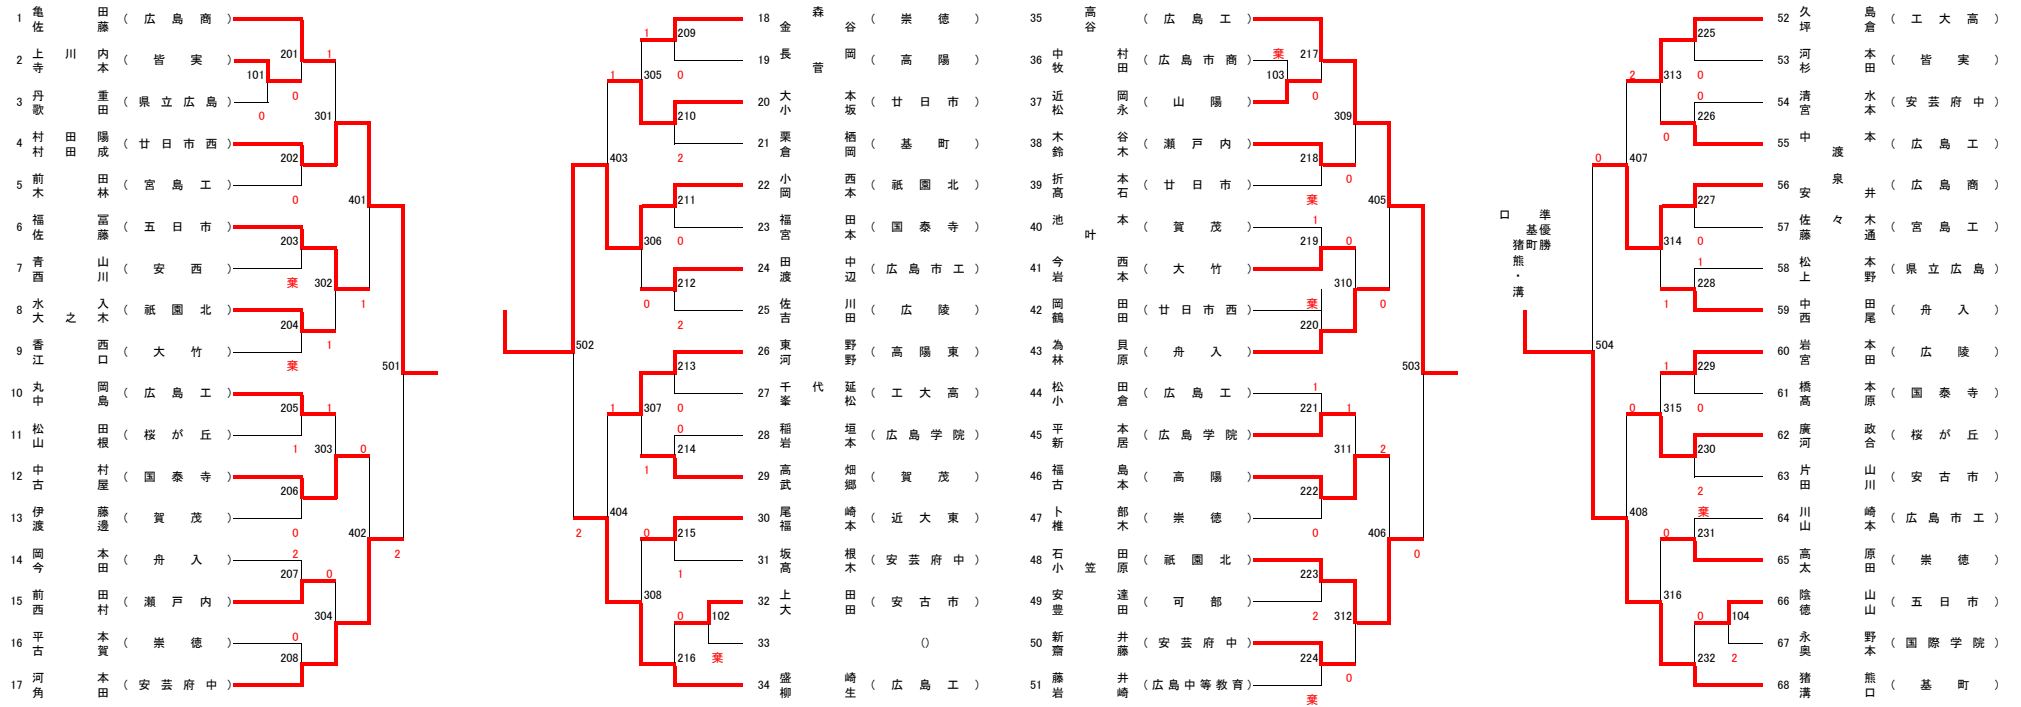

令和元年度広島市高校卓球選手権大会（男子ダブルス1） 場所:東区スポーツセンター 日時:令和元年8月11日(日)