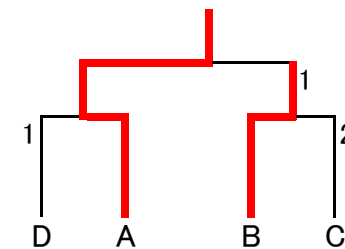

平成29年度広島市高校卓球選手権大会

予選リーグ

(女子団体の部)

場所 安佐北区スポーツセンター日時 平成29年8月7日(月)

A組	1	2	3	4	得点	順位
1 広島商業		3-2	3-0	3-0	6	1
2 広島工大	2-3		3-1	3-0	5	2
3 広島市商	0-3	1-3		1-3	3	4
4 ND清心	0-3	0-3	3-1		4	3

C組	1	2	3	4	得点	順位
1 広島女学院		2-3	2-3	3-0	4	3
2 舟入	3-2		0-3	3-0	5	2
3 賀茂	3-2	3-0		3-0	6	1
4 広島井口	0-3	0-3	0-3		3	4

試合順(4チーム)

第1試合 1-4
2-3
第2試合 1-3
2-4
第3試合 1-2
3-4

B組	1	2	3	4	得点	順位
1 祇園北		3-0	3-0	3-0	6	1
2 安古市	0-3		3-0	3-2	5	2
3 比治山女子	0-3	0-3		0-3	3	4
4 高陽東	0-3	2-3	3-0		4	3

D組	1	2	3	4	得点	順位
1 沼田		3-0	0-3	3-0	5	2
2 基町	0-3		2-3	3-1	4	3
3 高陽	3-0	3-2		3-0	6	1
4 広陵	0-3	1-3	0-3		3	4

- 1位 広島商業
- 2位 祇園北
- 3位 高陽
- 4位 賀茂
- 5位 工大高
- 6位 安古市
- 7位 沼田
- 8位 舟入

1位トーナメント

広島商業
高陽
賀茂
祇園北

2位トーナメント

沼田
工大高
安古市
舟入